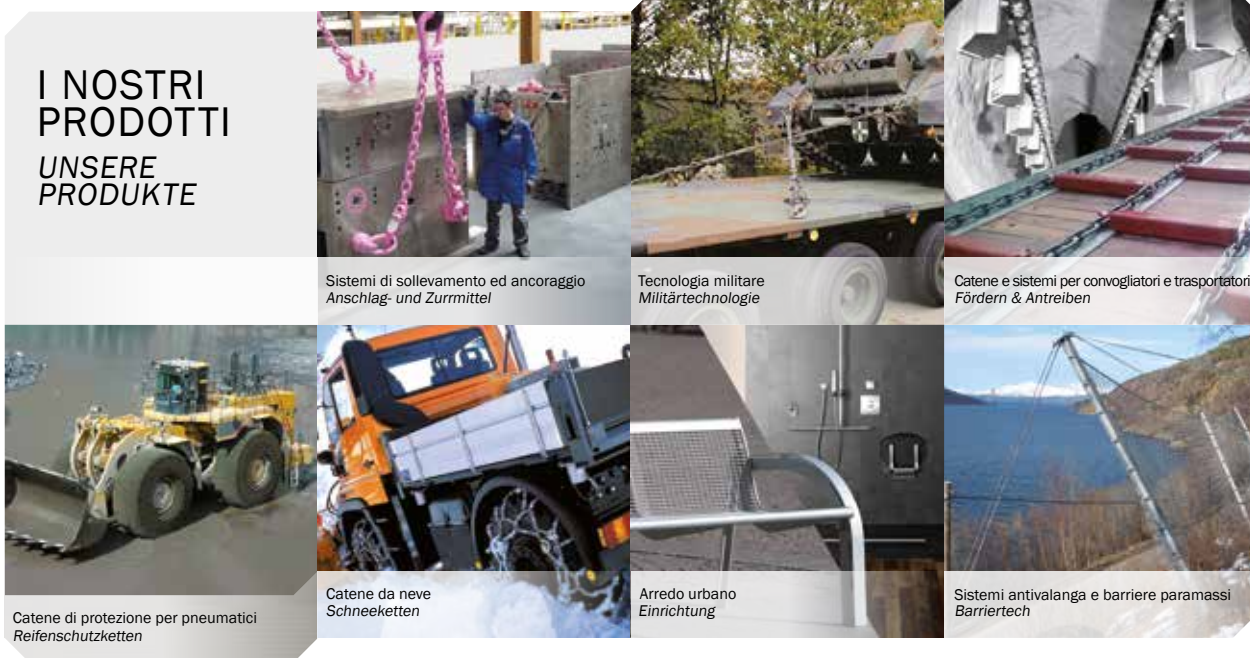

weissenfels®

TECHNOLOGY & DESIGN

IT/DE
2021

weissenfels[®]

a brand of the group

 **RUD**[®]

**I NOSTRI
PRODOTTI**
**UNSERE
PRODUKTE**

Sistemi di sollevamento ed ancoraggio
Anschlag- und Zurrmittel

Tecnologia militare
Militärtechnologie

Catene e sistemi per convogliatori e trasportatori
Fördern & Antreiben

Catene di protezione per pneumatici
Reifenschutzketten

Catene da neve
Schneeketten

Arredo urbano
Einrichtung

Sistemi antivalanga e barriere paramassi
Barriertech

RUD un gruppo dinamico e moderno all'avanguardia mondiale nella produzione di catene

RUD è un gruppo industriale con sede ad Aalen (Germania), nella parte orientale del Baden-Württemberg, a 180 km a nord-ovest di Monaco di Baviera.